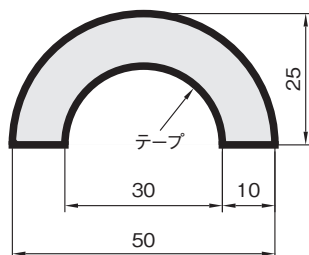

発泡
ポリウレタン

バンパープロ® Rタイプ

当日出荷
受付16時

- 保護キャップ
- トリム&
トリムシール
- ラバーシール
- バンパープロ**
- ラインプロ
- 樹脂プレート

- コーナータイプ
- フラットタイプ
- エッジタイプ
- Rタイプ**

支柱や配管などに取り付けるタイプです。

■ 本体材質：発泡ポリウレタン PU

BP9シリーズ [テープ付]

単位：mm

色	長さ(m)	品番
	1	BP9-L1
	2	BP9-L2
	3	BP9-L3
	4	BP9-L4
	5	BP9-L5
	1	BP9R-L1
	1	BP9B-L1
	1	BP9W-L1

BP9

BP9R

BP22シリーズ [テープ付]

単位：mm

色	長さ(m)	品番
	1	BP22-L1
	1	BP22R-L1
	1	BP22B-L1
	1	BP22W-L1

BP22