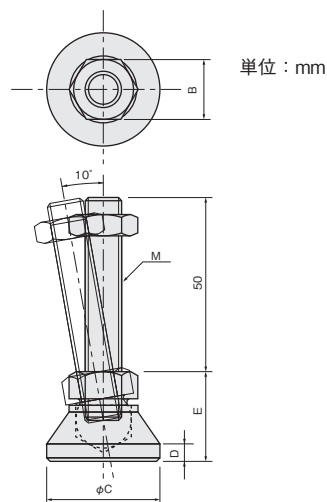

レベリングフット（一体型）  
鉄当日出荷  
受付16時RoHS  
10物質

アジャストボルトとレベリングプレートが一体となったタイプです。  
焼入鋼球が20°回転するので、調整角度が自由です。

## 並目

レベリングプレート

アジャストボルト

縮め付けナット

レベリングフット

材質／表面処理	付属品
鉄 S45C／黒染め	六角ナット…1個

M×P	B	φC	D	E	耐荷重(kN)	重量(g)	品番	価格(円)
10×1.5	13	32	5	26.5	15	145	ALF-1050	3,330
12×1.75	19	48	6	32	25	280	ALF-1250	3,870
14×2.0	22	50	7	35	34	350	ALF-1450	6,120
16×2.0	24	65	8	35.6	45	525	ALF-1650	6,780
20×2.5	30	75	12	40.9	75	815	ALF-2050	8,230