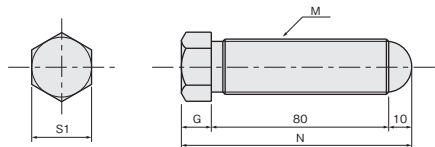

## アジャストボルト Aタイプ / ステンレス

当日出荷  
受付16時

RoHS  
10物質

二面幅が狭く、小さなスパナで回せます。  
少ない力でも調整が可能な細目仕様もラインアップ。

### 細目

単位：mm

※ナットは別売。P.683

材質
ステンレス SUS303

M×P	G	N	S1	重量 (g)	品番	価格 (円)
16×1.5	10	100	24	150	<b>LBS-A16</b>	<b>2,300</b>
20×1.5	10	100	24	250	<b>LBS-A20</b>	<b>2,240</b>
24×1.5	13	103	27	350	<b>LBS-A24</b>	<b>2,850</b>

### 並目

単位：mm

材質	付属品
ステンレス SUS303	六角ナット(ステンレス)…1個

M×P	S1	K	N	重量 (g)	品番	価格 (円)
12×1.75	18	6	136	100	<b>LBNS-A12</b>	<b>2,490</b>
16×2.0	21	6	136	200	<b>LBNS-A16</b>	<b>2,730</b>
20×2.5	24	6.5	136.5	300	<b>LBNS-A20</b>	<b>3,210</b>