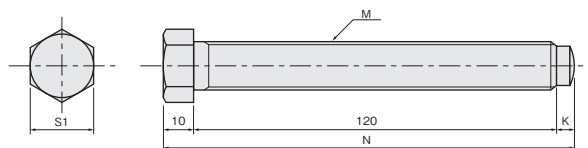

### 細目

単位：mm

※ナットは別売。P.683

材質
ステンレス SUS303

M×P	G	N	S1	重量 (g)	品番	価格 (円)
16×1.5	10	100	24	150	<b>LBS-A16</b>	<b>2,300</b>
20×1.5	10	100	24	250	<b>LBS-A20</b>	<b>2,240</b>
24×1.5	13	103	27	350	<b>LBS-A24</b>	<b>2,850</b>

Aタイプ

Bタイプ

Cタイプ

スクエアタイプ

### 並目

単位：mm

材質	付属品
ステンレス SUS303	六角ナット(ステンレス)…1個

M×P	S1	K	N	重量 (g)	品番	価格 (円)
12×1.75	18	6	136	100	<b>LBNS-A12</b>	<b>2,490</b>
16×2.0	21	6	136	200	<b>LBNS-A16</b>	<b>2,730</b>
20×2.5	24	6.5	136.5	300	<b>LBNS-A20</b>	<b>3,210</b>