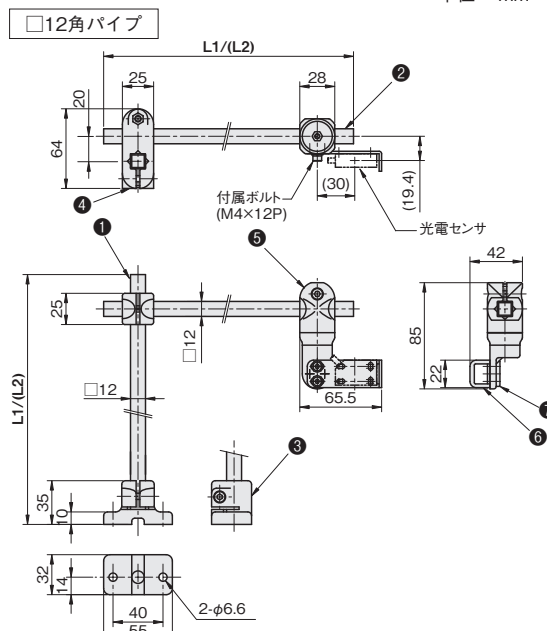

# SJF(φ12丸パイプ)・SJH(□12角パイプ)タイプ L型

目盛付シャフトで簡単に位置決め

材質：SUS304  
(#400研磨仕上げ)

目盛：マーキング

丸パイプ

角パイプ

※光電センサは付属していません。

シャフト径	シャフト長		品番	価格(円)
	L1	L2		
φ12	200	200	<b>SJF200-200</b>	<b>3,600</b>
	200	300	<b>SJF200-300</b>	<b>3,830</b>
	300	300	<b>SJF300-300</b>	<b>4,060</b>
□12	200	200	<b>SJH200-200</b>	<b>4,940</b>
	200	300	<b>SJH200-300</b>	<b>5,240</b>
	300	300	<b>SJH300-300</b>	<b>5,540</b>

### 部品構成表

	品番	材質	掲載ページ
φ12	①	FSFMMP200(300)-12S	SUS304 P.476
	②	FSFMMP200(300)-12S	SUS304 P.476
	③	FSFPBR045-12J	樹脂 P.524
	④	FSFPCX012-12J	樹脂 P.525
	⑤	FSFPABM04-12J	樹脂 P.530
	⑥	FSCZSX030-S	SUS304 P.331
	⑦	FSSAPNM04-12S	SUS304 P.464
□12	①	FSFMMP200(300)-S2S	SUS304 P.478
	②	FSFMMP200(300)-S2S	SUS304 P.478
	③	FSFPBR055-S2J	樹脂 P.524
	④	FSFPCXS12-S2J	樹脂 P.525
	⑤	FSFPABM04-S2J	樹脂 P.530
	⑥	FSCZSX030-S	SUS304 P.331
	⑦	FSSAPNM04-12S	SUS304 P.464

単位：mm

※反射板をスタンドに取り付ける場合はP.367をご覧ください。

シングルプレート

コンビネーション

センサスタンド

フレキシブル

技術資料

ステンレス  
シリーズ