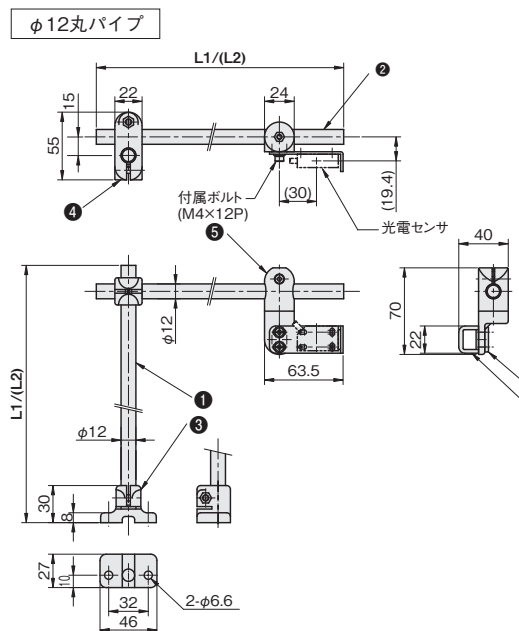

# SJF(φ12丸パイプ)・SJH(□12角パイプ)タイプ L型

目盛付シャフトで簡単に位置決め

材質：SUS304  
(#400研磨仕上げ)

目盛：マーキング

丸パイプ

角パイプ

※光電センサは付属していません。

シャフト径	シャフト長		品番	価格(円)
	L1	L2		
φ12	200	200	<b>SJF200-200</b>	<b>3,600</b>
	200	300	<b>SJF200-300</b>	<b>3,830</b>
	300	300	<b>SJF300-300</b>	<b>4,060</b>
□12	200	200	<b>SJH200-200</b>	<b>4,940</b>
	200	300	<b>SJH200-300</b>	<b>5,240</b>
	300	300	<b>SJH300-300</b>	<b>5,540</b>

### 部品構成表

	品番	材質	掲載ページ
φ12	①	FSFMMP200(300)-12S	SUS304 P.476
	②	FSFMMP200(300)-12S	SUS304 P.476
	③	FSFPBR045-12J	樹脂 P.524
	④	FSFPCX012-12J	樹脂 P.525
	⑤	FSFPABM04-12J	樹脂 P.530
	⑥	FSCZSX030-S	SUS304 P.331
	⑦	FSSAPNM04-12S	SUS304 P.464
□12	①	FSFMMP200(300)-S2S	SUS304 P.478
	②	FSFMMP200(300)-S2S	SUS304 P.478
	③	FSFPBR055-S2J	樹脂 P.524
	④	FSFPCXS12-S2J	樹脂 P.525
	⑤	FSFPABM04-S2J	樹脂 P.530
	⑥	FSCZSX030-S	SUS304 P.331
	⑦	FSSAPNM04-12S	SUS304 P.464

単位：mm

※反射板をスタンドに取り付ける場合はP.367をご覧ください。

シングルプレート

コンビネーション

センサスタンド

フレキシブル

技術資料

ステンレス  
シリーズ