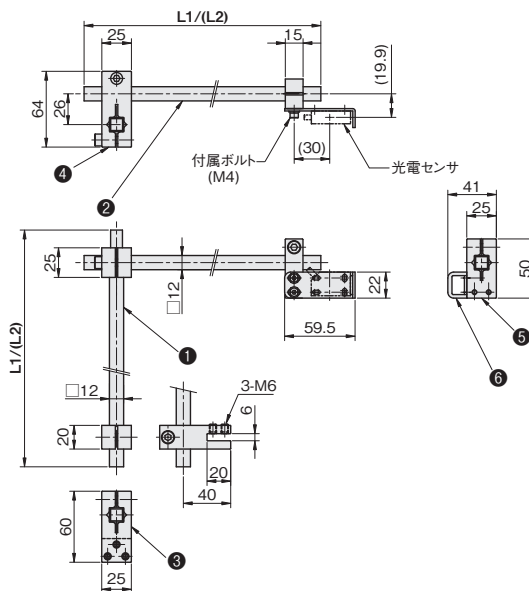

樹脂シリーズ

目盛付シャフトで簡単に位置決め

材質：SUS304
(#400研磨仕上げ)

目盛：マーキング

丸パイプ

角パイプ

※光電センサは付属していません。

シャフト径	シャフト長		品番	価格(円)
	L1	L2		
ϕ 12	200	200	SAB200-200	7,550
	200	300	SAB200-300	7,780
	300	300	SAB300-300	8,010
\square 12	200	200	SAE200-200	9,050
	200	300	SAE200-300	9,350
	300	300	SAE300-300	9,650

部品構成表

	品番	材質	掲載ページ
ϕ 12	① FSFMMP200(300)-12S	SUS304	P.476
	② FSFMMP200(300)-12S	SUS304	P.476
	③ FSFMBC010-12A	アルミ	P.506
	④ FSFMJX012-12A	アルミ	P.510
	⑤ FSFMANM04-12A	アルミ	P.516
	⑥ FSCZSX030-S	SUS304	P.331
\square 12	① FSFMMP200(300)-S2S	SUS304	P.478
	② FSFMMP300(300)-S2S	SUS304	P.478
	③ FSFMBC020-S2A	アルミ	P.506
	④ FSFMJXS12-S2A	アルミ	P.510
	⑤ FSFMANM04-S2A	アルミ	P.516
	⑥ FSCZSX030-S	SUS304	P.331

ϕ 12丸パイプ

\square 12角パイプ

単位：mm

※反射板をスタンドに取り付ける場合はP.367をご覧ください。