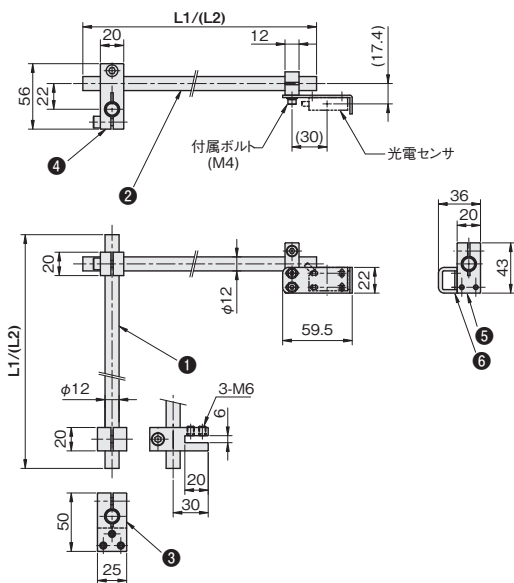

樹脂シリーズ

目盛付シャフトで簡単に位置決め

材質：SUS304
(#400研磨仕上げ)

目盛：マーキング

丸パイプ

角パイプ

※光電センサは付属していません。

シャフト径	シャフト長		品番	価格(円)
	L1	L2		
ϕ 12	200	200	SAB200-200	7,550
	200	300	SAB200-300	7,780
	300	300	SAB300-300	8,010
\square 12	200	200	SAE200-200	9,050
	200	300	SAE200-300	9,350
	300	300	SAE300-300	9,650

部品構成表

	品番	材質	掲載ページ
ϕ 12	① FSFMMP200(300)-12S	SUS304	P.476
	② FSFMMP200(300)-12S	SUS304	P.476
	③ FSFMBC010-12A	アルミ	P.506
	④ FSFMJX012-12A	アルミ	P.510
	⑤ FSFMANM04-12A	アルミ	P.516
	⑥ FSCZSX030-S	SUS304	P.331
\square 12	① FSFMMP200(300)-S2S	SUS304	P.478
	② FSFMMP300(300)-S2S	SUS304	P.478
	③ FSFMBC020-S2A	アルミ	P.506
	④ FSFMJXS12-S2A	アルミ	P.510
	⑤ FSFMANM04-S2A	アルミ	P.516
	⑥ FSCZSX030-S	SUS304	P.331

ϕ 12丸パイプ

\square 12角パイプ

単位：mm

※反射板をスタンドに取り付ける場合はP.367をご覧ください。