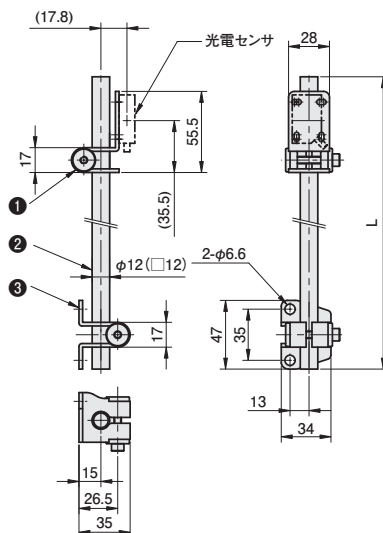

SSB(ϕ 12丸パイプ)・SSF(\square 12角パイプ)タイプ ストレート型

目盛付シャフトで簡単に位置決め

材質：SUS304(#400研磨仕上げ)

目盛：マーキング

丸パイプ

角パイプ

※光電センサは付属していません。

シャフト径	シャフト長L	品番	価格(円)
ϕ 12	200	SSB200	2,920
	300	SSB300	3,150
\square 12	200	SSF200	3,360
	300	SSF300	3,660

部品構成表

	品番	材質	掲載ページ
ϕ 12	① FSFBZV-12S	SUS304	P.348
	② FSFMMP200(300)-12S	SUS304	P.476
	③ FSFBBT-12S	SUS304	P.492
\square 12	① FSFBZV-S2S	SUS304	P.348
	② FSFMMP200(300)-S2S	SUS304	P.478
	③ FSFBBT-S2S	SUS304	P.492

 ϕ 12丸パイプ(\square 12角パイプ)

単位：mm

※反射板をスタンドに取り付ける場合はP.367をご覧ください。