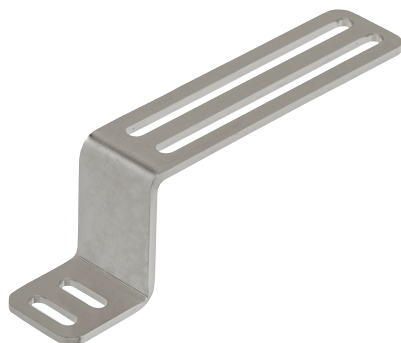

LフリーSタイプ

単位：mm

板厚：t2.5

材質
ステンレス SUS304

取付ピッチ	A	L	P	H	B	K	F	重量 (g)	SUS304	
									品番	価格(円)
M3	50	66	8	12	3.4	11	24	15	FSK3LS050-S	970
	75	91	8	12	3.4	11	24	19	FSK3LS075-S	1,080
	100	116	8	12	3.4	11	24	23	FSK3LS100-S	1,200
M4	50	68	12	14	4.5	12	30	18	FSK4LS050-S	1,030
	75	93	12	14	4.5	12	30	23	FSK4LS075-S	1,130
	100	118	12	14	4.5	12	30	28	FSK4LS100-S	1,310

コンビネーション Zタイプ

当社シングルプレート(光電用)と組み合わせて頂くことでより多くの用途でご使用頂けます。

Zフリータイプ

単位：mm

材質
ステンレス SUS304

取付ピッチ	L	P	H	B	T	F	K	E	重量 (g)	SUS304	
										品番	価格(円)
M3-8P	112.5	8	20	3.4	21.5	91	11	8.5	42	FSK3ZF075-08S	1,130
M3-12P	116.5	12	24	3.4	25.5	91	11	8.5	56	FSK3ZF075-12S	1,250
M4-10P	118.5	10	24	4.5	25.5	93	12	9.5	52	FSK4ZF075-10S	1,290
M4-12P	120.5	12	24	4.5	27.5	93	12	9.5	52	FSK4ZF075-12S	1,310

シングルプレート

コンビネーション

センサスタンド

フレキシブル

技術資料

ストレートタイプ

Lタイプ

Zタイプ

アングル

セットカラー用
ブラケット

センサレール

板ナット