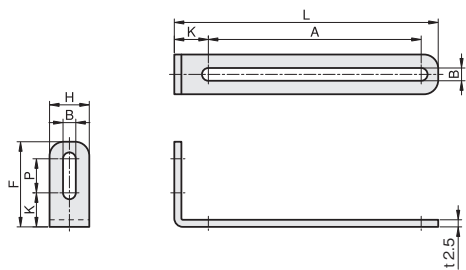

LフリーSタイプ

単位：mm

板厚：t2.5

材質
ステンレス SUS304

取付ピッチ	A	L	P	H	B	K	F	重量 (g)	SUS304	
									品番	価格(円)
M3	50	66	8	12	3.4	11	24	15	FSK3LS050-S	970
	75	91	8	12	3.4	11	24	19	FSK3LS075-S	1,080
	100	116	8	12	3.4	11	24	23	FSK3LS100-S	1,200
M4	50	68	12	14	4.5	12	30	18	FSK4LS050-S	1,030
	75	93	12	14	4.5	12	30	23	FSK4LS075-S	1,130
	100	118	12	14	4.5	12	30	28	FSK4LS100-S	1,310

コンビネーション Zタイプ

当社シングルプレート(光電用)と組み合わせて頂くことでより多くの用途でご使用頂けます。

Zフリータイプ

単位：mm

材質
ステンレス SUS304

取付ピッチ	L	P	H	B	T	F	K	E	重量 (g)	SUS304	
										品番	価格(円)
M3-8P	112.5	8	20	3.4	21.5	91	11	8.5	42	FSK3ZF075-08S	1,130
M3-12P	116.5	12	24	3.4	25.5	91	11	8.5	56	FSK3ZF075-12S	1,250
M4-10P	118.5	10	24	4.5	25.5	93	12	9.5	52	FSK4ZF075-10S	1,290
M4-12P	120.5	12	24	4.5	27.5	93	12	9.5	52	FSK4ZF075-12S	1,310

シングルプレート

コンビネーション

センサスタンド

フレキシブル

技術資料

ストレートタイプ

Lタイプ

Zタイプ