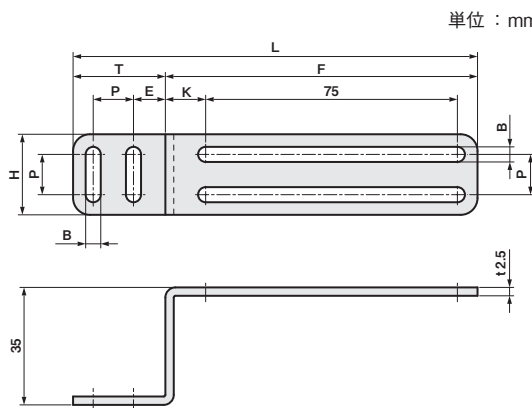

LフリーSタイプ

単位：mm

板厚：t2.5

材質
ステンレス SUS304

取付ピッチ	A	L	P	H	B	K	F	重量 (g)	SUS304	
									品番	価格(円)
M3	50	66	8	12	3.4	11	24	15	FSK3LS050-S	970
	75	91	8	12	3.4	11	24	19	FSK3LS075-S	1,080
	100	116	8	12	3.4	11	24	23	FSK3LS100-S	1,200
M4	50	68	12	14	4.5	12	30	18	FSK4LS050-S	1,030
	75	93	12	14	4.5	12	30	23	FSK4LS075-S	1,130
	100	118	12	14	4.5	12	30	28	FSK4LS100-S	1,310

コンビネーション Zタイプ

当社シングルプレート(光電用)と組み合わせて頂くことでより多くの用途でご使用頂けます。

Zフリータイプ

単位：mm

材質
ステンレス SUS304

取付ピッチ	L	P	H	B	T	F	K	E	重量 (g)	SUS304	
										品番	価格(円)
M3-8P	112.5	8	20	3.4	21.5	91	11	8.5	42	FSK3ZF075-08S	1,130
M3-12P	116.5	12	24	3.4	25.5	91	11	8.5	56	FSK3ZF075-12S	1,250
M4-10P	118.5	10	24	4.5	25.5	93	12	9.5	52	FSK4ZF075-10S	1,290
M4-12P	120.5	12	24	4.5	27.5	93	12	9.5	52	FSK4ZF075-12S	1,310

シングルプレート

コンビネーション

センサスタンド

フレキシブル

技術資料

ストレートタイプ

Lタイプ

Zタイプ