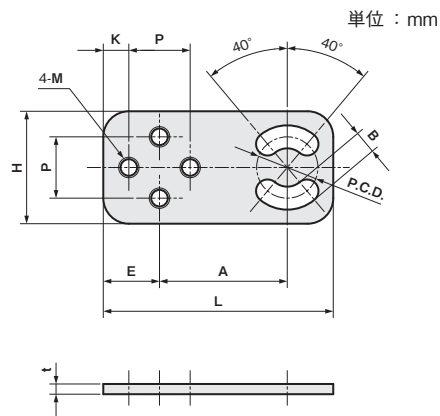

ストレート 旋回タイプ

材質
ステンレス SUS304

取付ピッチ	A	L	P	H	B	P.C.D.	K	E	M	t	重量(g)	SUS304	
												品番	価格(円)
M3-8P	20	35	8	16	3.4	8	4	8	M3×P0.5	1.5	6	FSK3SR020-08S	430
M3-12P	25	45	12	22	3.4	12	5	11	M3×P0.5	2	14	FSK3SR025-12S	500
M4-10P	25	44	10	20	4.5	10	5	10	M4×P0.7	2	12	FSK4SR025-10S	450
M4-12P	25	45	12	22	4.5	12	5	11	M4×P0.7	2	14	FSK4SR025-12S	450
M5-12P	30	52	12	24	5.5	12	6	12	M5×P0.8	2.5	21	FSK5SR030-12S	490
M5-18P	35	62	18	30	5.5	18	6	15	M5×P0.8	2.5	32	FSK5SR035-18S	540
M6-18P	35	64	18	32	6.6	18	7	16	M6×P1.0	2.5	35	FSK6SR035-18S	560
M6-30P	50	89	30	44	6.6	30	7	22	M6×P1.0	3	80	FSK6SR050-30S	560

シングルプレート

コンビネーション

センサスタンド

フレキシブル

技術資料

ストレート
タイプ

Lタイプ

Zタイプ

アングル

セットカラー用
ブラケット

センサレール

板ナット