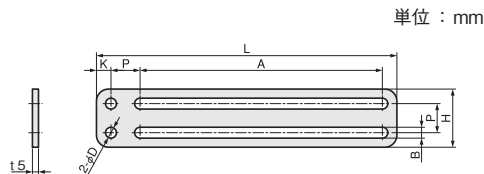

## ストレートHD(高剛性)タイプ

材質
ステンレス SUS304

取付ピッチ	A	L	P	H	B	φD	K	重量(g)	SUS304	
									品番	価格(円)
M4-12P	50	78	12	28	4.5	4.5	8	63	FSK4HS050-12S	1,080
	75	103	12	28	4.5	4.5	8	81	FSK4HS075-12S	1,310
	100	128	12	28	4.5	4.5	8	98	FSK4HS100-12S	1,530
	150	178	12	28	4.5	4.5	8	133	FSK4HS150-12S	2,040
	200	228	12	28	4.5	4.5	8	168	FSK4HS200-12S	2,440
M5-12P	60	88	12	28	5.5	5.5	8	63	FSK5HS060-12S	1,130
	90	118	12	28	5.5	5.5	8	81	FSK5HS090-12S	1,430
	120	148	12	28	5.5	5.5	8	100	FSK5HS120-12S	1,760
M5-18P	60	94	18	34	5.5	5.5	8	91	FSK5HS060-18S	1,360
	90	124	18	34	5.5	5.5	8	115	FSK5HS090-18S	1,650
	120	154	18	34	5.5	5.5	8	142	FSK5HS120-18S	1,930
M6-18P	50	86	18	36	6.6	6.6	9	83	FSK6HS050-18S	1,310
	75	111	18	36	6.6	6.6	9	105	FSK6HS075-18S	1,530
	150	186	18	36	6.6	6.6	9	170	FSK6HS150-18S	2,330
M6-30P	50	98	30	48	6.6	6.6	9	147	FSK6HS050-30S	1,650
	75	123	30	48	6.6	6.6	9	176	FSK6HS075-30S	1,930
	150	198	30	48	6.6	6.6	9	277	FSK6HS150-30S	2,890

シングルプレート

コンビネーション

センサスタンド

フレキシブル

技術資料

ストレート  
タイプ

Lタイプ

Zタイプ