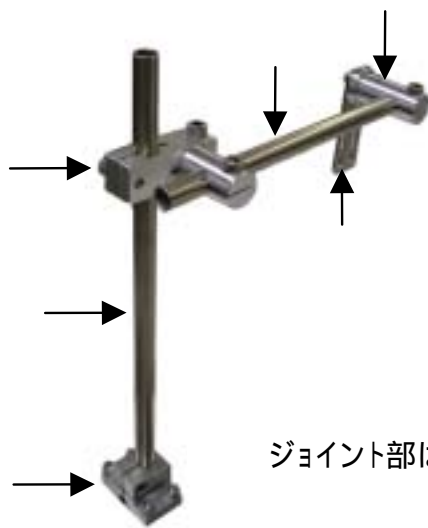

オムロン社 スマートセンサ (CCDカメラタイプ)
Z F V 取付ユニット

使用例

組み合わせ内容

ジョイント部はすべて旋回可能

	品名	型番	定価
	取付ベースS	FSFMBS030-12A	2,500
	目盛付パイプ (丸 L= 300 mm)	FSFMMP300-12S	620
	XYジョイント	FSFMJF012-12A	2,540
	目盛付パイプ (丸 L= 200 mm)	FSFMMP200-12S	440
	フリーセンサアタッチ	FSFMFAM34-12A	2,110
	ストレート延長ブラケット	FSK4ST050-12S	650

組み合わせ合計 定価 ¥ 8,860-

上記以外にも さまざまなアプリケーションに対応

丸シャフト・角シャフト

アルミタイプ

樹脂タイプ

詳しくは、「ホームページ」
または「カタログ」をご覧ください。

株式会社 岩田製作所 営業部営業課
〒501-3264 岐阜県関市池尻923-1
TEL 0575-23-6161 FAX 0575-23-6160
E-mail info@shalwin.co.jp
URL <http://www.shalwin.co.jp>