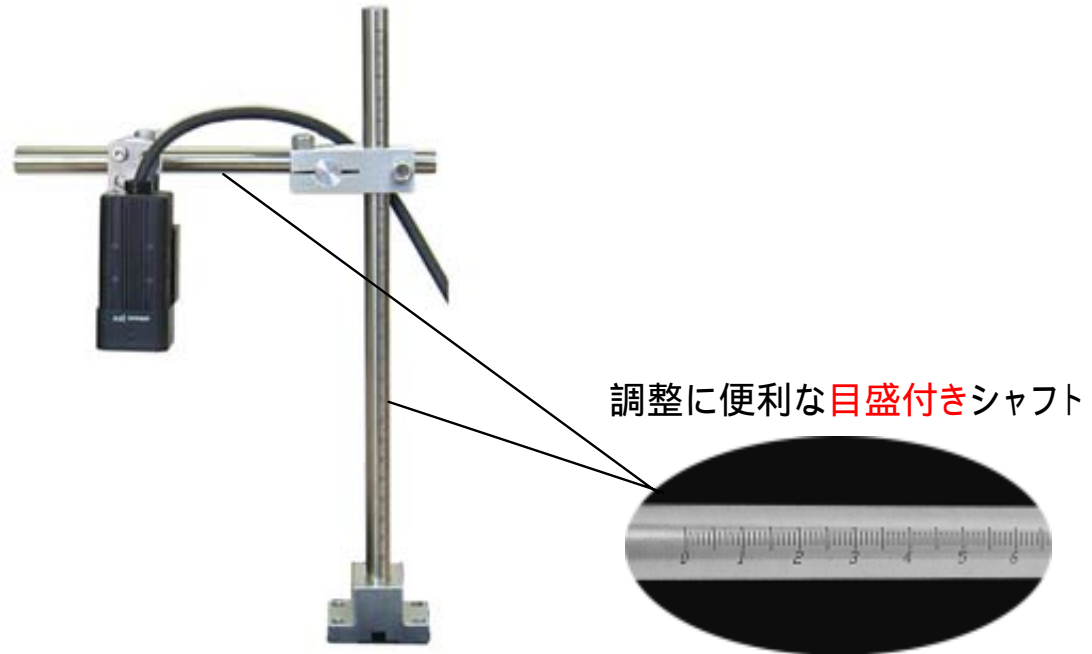

オムロン社 スマートセンサ (CCDカメラタイプ)
Z F V 取付ユニット

使用例

組み合わせ内容

ジョイント部はすべて旋回可能

	品名	型番	定価
	取付ベースS	FSFMBS030-12A	2,500
	目盛付パイプ (丸 L= 300 mm)	FSFMMP300-12S	620
	XYジョイント	FSFMJF012-12A	2,540
	目盛付パイプ (丸 L= 200 mm)	FSFMMP200-12S	440
	フリーセンサアタッチ	FSFMFAM34-12A	2,110
	ストレート延長ブラケット	FSK4ST050-12S	650

組み合わせ合計 定価 ¥ 8,860-

上記以外にも さまざまなアプリケーションに対応

丸シャフト・角シャフト

アルミタイプ

樹脂タイプ

詳しくは、「ホームページ」
または「カタログ」をご覧ください。

株式会社 岩田製作所 営業部営業課
〒501-3264 岐阜県関市池尻923-1
TEL 0575-23-6161 FAX 0575-23-6160
E-mail info@shalwin.co.jp
URL <http://www.shalwin.co.jp>