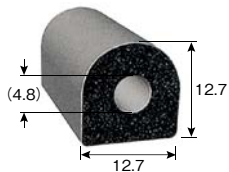

EPDM

硬度(ショア) : A20~30

トリム&
トリムシール

ラバーシール

ラインプロ

ハンパープロ

保護キャップ

樹脂プレート

技術資料

TRS12

単位 : mm

※粘着テープ付

粘着テープ	色	品番	価格(円)/m
標準	黒	TRS12H-L□	530
強力	黒	TRS12-L□	870

TRS1-2

単位 : mm

※粘着テープ付

粘着テープ	色	品番	価格(円)/m
標準	黒	TRS1-2H-L□	460
強力	黒	TRS1-2-L□	760

TRS1-3

単位 : mm

※粘着テープ付

粘着テープ	色	品番	価格(円)/m
標準	黒	TRS1-3H-L□	640
強力	黒	TRS1-3-L□	990

TRS1

単位 : mm

※粘着テープ付

粘着テープ	色	品番	価格(円)/m
標準	黒	TRS1H-L□	530
強力	黒	TRS1-L□	870

※長さ30mを超える場合はお問い合わせください。
※発泡成型のため、寸法にばらつきが出る場合がございます。

トリム&
トリムシール

ラバーシール

ラインプロ

バンパープロ

保護キャップ

樹脂プレート