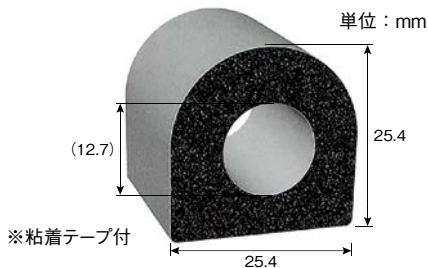

粘着テープ	色	品番	価格(円)/m
標準	黒	TRS1H-L□	530
強力	黒	TRS1-L□	870

※長さ30mを超える場合はお問い合わせください。
※発泡成型のため、寸法にばらつきが出る場合がございます。

トリム&
トリムシール

ラバーシール

ラインプロ

バンパープロ

保護キャップ

樹脂プレート

技術資料

TRS2-3

※粘着テープ付

粘着テープ	色	品番	価格(円)/m
標準	黒	TRS2-3H-L□	810
強力	黒	TRS2-3-L□	1,280

TRS2

※粘着テープ付

粘着テープ	色	品番	価格(円)/m
強力	黒	TRS2-L□	1,450

TRS2-2