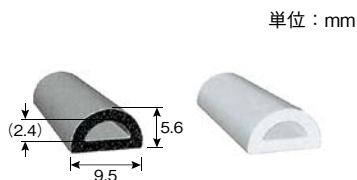

粘着テープ	色	品番	価格(円)/m
標準	黒	TRS1H-L□	530
強力	黒	TRS1-L□	870

※長さ30mを超える場合はお問い合わせください。
※発泡成型のため、寸法にばらつきが出る場合がございます。

トリム&
トリムシール

ラバーシール

ラインプロ

バンパープロ

保護キャップ

樹脂プレート

技術資料

TRS2-3

※粘着テープ付

粘着テープ	色	品番	価格(円)/m
標準	黒	TRS2-3H-L□	810
強力	黒	TRS2-3-L□	1,280

TRS2

※粘着テープ付

粘着テープ	色	品番	価格(円)/m
強力	黒	TRS2-L□	1,450

TRS2-2

※粘着テープ付

粘着テープ	色	品番	価格(円)/m
強力	黒	TRS2-2-L□	2,610

TRS3-3

※粘着テープ付

粘着テープ	色	品番	価格(円)/m
標準	黒	TRS3-3H-L□	530
強力	黒	TRS3-3-L□	810
	白	TRS3-3W-L□	690

TRS3

※粘着テープ付

粘着テープ	色	品番	価格(円)/m
標準	黒	TRS3H-L□	410
強力	黒	TRS3-L□	640