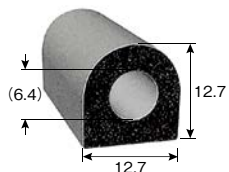

技術資料

TRS12

単位 : mm

※粘着テープ付

粘着テープ	色	品番	価格(円)/m
標準	黒	TRS12H-L□	530
強力	黒	TRS12-L□	870

TRS1-2

単位 : mm

※粘着テープ付

粘着テープ	色	品番	価格(円)/m
標準	黒	TRS1-2H-L□	460
強力	黒	TRS1-2-L□	760

TRS1-3

単位 : mm

※粘着テープ付

粘着テープ	色	品番	価格(円)/m
標準	黒	TRS1-3H-L□	640
強力	黒	TRS1-3-L□	990

TRS1

単位 : mm

※粘着テープ付

粘着テープ	色	品番	価格(円)/m
標準	黒	TRS1H-L□	530
強力	黒	TRS1-L□	870

※長さ30mを超える場合はお問い合わせください。
※発泡成型のため、寸法にばらつきが出る場合がございます。

トリム&
トリムシール

ラバーシール

ラインプロ

バンパープロ

保護キャップ

樹脂プレート