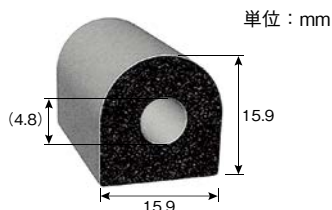

トリム&
トリムシール

ラバーシール

ラインプロ

バンパープロ

保護キャップ

樹脂プレート

技術資料

TRS2-3

※粘着テープ付

粘着テープ	色	品番	価格(円)/m
標準	黒	TRS2-3H-L□	810
強力	黒	TRS2-3-L□	1,280