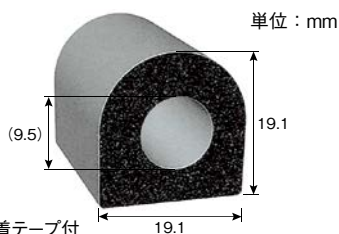

粘着テープ	色	品番	価格(円)/m
標準	黒	TRS1H-L□	530
強力	黒	TRS1-L□	870

※長さ30mを超える場合はお問い合わせください。
※発泡成型のため、寸法にばらつきが出る場合がございます。

トリム&
トリムシール

ラバーシール

ラインプロ

バンパープロ

保護キャップ

樹脂プレート

技術資料

TRS2-3

※粘着テープ付

粘着テープ	色	品番	価格(円)/m
標準	黒	TRS2-3H-L□	810
強力	黒	TRS2-3-L□	1,280

TRS2

※粘着テープ付

粘着テープ	色	品番	価格(円)/m
強力	黒	TRS2-L□	1,450

TRS2-2