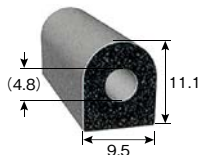

EPDM

硬度(ショア) : A20~30

トリム&
トリムシール

ラバーシール

ラインプロ

ハンパープロ

保護キャップ

樹脂プレート

技術資料

TRS12

単位 : mm

※粘着テープ付

粘着テープ	色	品番	価格(円)/m
標準	黒	TRS12H-L□	530
強力	黒	TRS12-L□	870

TRS1-2

単位 : mm

※粘着テープ付

粘着テープ	色	品番	価格(円)/m
標準	黒	TRS1-2H-L□	460
強力	黒	TRS1-2-L□	760

TRS1-3

単位 : mm

※粘着テープ付

粘着テープ	色	品番	価格(円)/m
標準	黒	TRS1-3H-L□	640
強力	黒	TRS1-3-L□	990

TRS1

単位 : mm

※粘着テープ付

粘着テープ	色	品番	価格(円)/m
標準	黒	TRS1H-L□	530
強力	黒	TRS1-L□	870

※長さ30mを超える場合はお問い合わせください。
※発泡成型のため、寸法にばらつきが出る場合がございます。

トリム&
トリムシール

ラバーシール

ラインプロ

バンパープロ

保護キャップ

樹脂プレート