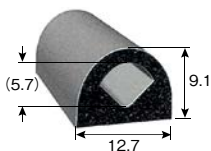

ラバーシール

当日出荷
受付16時

RoHS
10物質

粘着テープ付で簡単に取り付けができるクッション材です。
扉部の防塵対策に最適です。

注文例

TR S1 - L 2

.....1本あたりの長さ = 2m

材質

EPDM

硬度(ショア) : A20~30

トリム&
トリムシール

ラバーシール

ラインプロ

ハンパープロ

保護キャップ

樹脂プレート

技術資料

TRS12

単位 : mm

※粘着テープ付

粘着テープ	色	品番	価格(円)/m
標準	黒	TRS12H-L□	530
強力	黒	TRS12-L□	870

TRS1-2

単位 : mm

※粘着テープ付