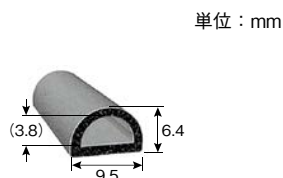

※粘着テープ付

粘着テープ	色	品番	価格(円)/m
強力	黒	TRS2-2-L□	2,610

TRS3-3

※粘着テープ付

粘着テープ	色	品番	価格(円)/m
標準	黒	TRS3-3H-L□	530
強力	黒	TRS3-3-L□	810
	白	TRS3-3W-L□	690

TRS3

※粘着テープ付

粘着テープ	色	品番	価格(円)/m
標準	黒	TRS3H-L□	410
強力	黒	TRS3-L□	640