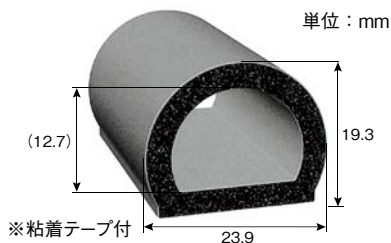

トリム&
トリムシール

ラバーシール

ラインプロ

バンパープロ

保護キャップ

樹脂プレート

技術資料

TRS5-3

粘着テープ	色	品番	価格(円)/m
強力	黒	TRS5-3-L□	1,220

TRS5-4

粘着テープ	色	品番	価格(円)/m
強力	黒	TRS5-4-L□	1,680

TRS6-2

単位：mm

※粘着テープ付

粘着テープ	色	品番	価格(円)/m
標準	黒	TRS6-2H-L□	640
強力	黒	TRS6-2-L□	990

TRS6

単位：mm

※粘着テープ付

粘着テープ	色	品番	価格(円)/m
標準	黒	TRS6H-L□	350
強力	黒	TRS6-L□	580

TRS7-2

単位：mm

※粘着テープ付

粘着テープ	色	品番	価格(円)/m
標準	黒	TRS7-2H-L□	640
強力	黒	TRS7-2-L□	990

TRS7