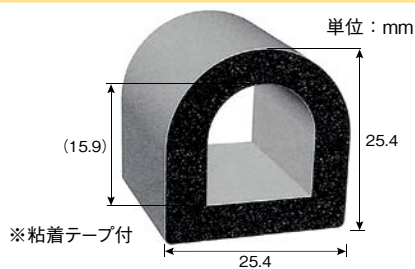

TRS5-4

粘着テープ	色	品番	価格(円)/m
強力	黒	TRS5-4-L□	1,680

TRS6-2

単位：mm

※粘着テープ付

粘着テープ	色	品番	価格(円)/m
標準	黒	TRS6-2H-L□	640
強力	黒	TRS6-2-L□	990

TRS6

単位：mm

※粘着テープ付

粘着テープ	色	品番	価格(円)/m
標準	黒	TRS6H-L□	350
強力	黒	TRS6-L□	580

TRS7-2

単位：mm

※粘着テープ付

粘着テープ	色	品番	価格(円)/m
標準	黒	TRS7-2H-L□	640
強力	黒	TRS7-2-L□	990