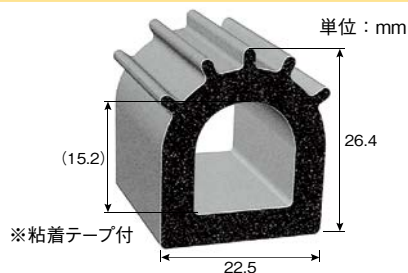

トリム&
トリムシール

ラバーシール

ラインプロ

バンパープロ

保護キャップ

樹脂プレート

技術資料

TRS11

粘着テープ	色	品番	価格(円)/m
強力	黒	TRS11-L□	2,310

TRS13

単位：mm

色	直径 φD	品番	価格(円)/m
黒	6.4	TRS13-1-L□	350
	9.5	TRS13-2-L□	460
	12.7	TRS13-3-L□	690

TRS14

単位：mm

色	直径 φD	厚み t	品番	価格(円)/m
黒	6	0.8	TRS14-1-L□	580
	9.5	1.3	TRS14-2-L□	690
	15.9	2.0	TRS14-3-L□	810
	19.1	2.4	TRS14-4-L□	920