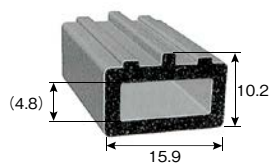

単位：mm

※粘着テープ付

粘着テープ	色	品番	価格(円)/m
標準	黒	TRS8-2H-L□	640
強力	黒	TRS8-2-L□	990

TRS9

単位：mm

※粘着テープ付

粘着テープ	色	品番	価格(円)/m
標準	黒	TRS9H-L□	690
強力	黒	TRS9-L□	1,100

TRS10

単位：mm

※粘着テープ付

粘着テープ	色	品番	価格(円)/m
標準	黒	TRS10H-L□	690
強力	黒	TRS10-L□	1,160

※長さ30mを超える場合はお問い合わせください。
 ※発泡成型品のため、寸法にばらつきが出る場合がございます。

トリム&
トリムシール

ラバーシール

ラインプロ

バンパープロ