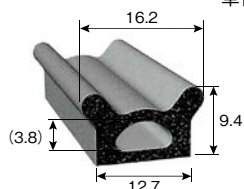

単位：mm

※粘着テープ付

粘着テープ	色	品番	価格(円)/m
標準	黒	TRS8-2H-L□	640
強力	黒	TRS8-2-L□	990

TRS9

単位：mm

※粘着テープ付

粘着テープ	色	品番	価格(円)/m
標準	黒	TRS9H-L□	690
強力	黒	TRS9-L□	1,100

TRS10

単位：mm

※粘着テープ付

粘着テープ	色	品番	価格(円)/m
標準	黒	TRS10H-L□	690
強力	黒	TRS10-L□	1,160

※長さ30mを超える場合はお問い合わせください。
 ※発泡成型品のため、寸法にばらつきが出る場合がございます。

トリム&
トリムシール

ラバーシール

ラインプロ

バンパープロ