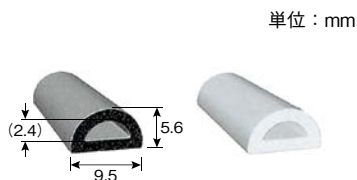

トリム&
トリムシール

ラバーシール

ラインプロ

バンパープロ

保護キャップ

樹脂プレート

技術資料

TRS2-3

※粘着テープ付

粘着テープ	色	品番	価格(円)/m
標準	黒	TRS2-3H-L□	810
強力	黒	TRS2-3-L□	1,280

TRS2

※粘着テープ付

粘着テープ	色	品番	価格(円)/m
強力	黒	TRS2-L□	1,450

TRS2-2

※粘着テープ付

粘着テープ	色	品番	価格(円)/m
強力	黒	TRS2-2-L□	2,610

TRS3-3

※粘着テープ付

粘着テープ	色	品番	価格(円)/m
標準	黒	TRS3-3H-L□	530
強力	黒	TRS3-3-L□	810
	白	TRS3-3W-L□	690

TRS3

※粘着テープ付

粘着テープ	色	品番	価格(円)/m
標準	黒	TRS3H-L□	410
強力	黒	TRS3-L□	640

TRS3-2

単位：mm