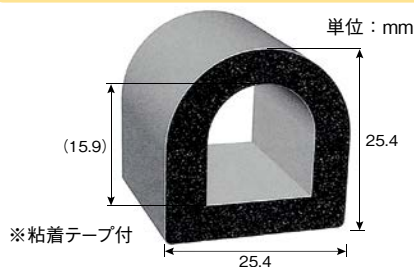

※粘着テープ付

粘着テープ	色	品番	価格(円)/m
標準	黒	TRS5-2H-L□	640
強力	黒	TRS5-2-L□	990
	白	TRS5-2W-L□	1,050

※長さ30mを超える場合はお問い合わせください。
※発泡成型のため、寸法にばらつきが出る場合がございます。

トリム&
トリムシール

ラバーシール

ラインプロ

バンパープロ

保護キャップ

樹脂プレート

技術資料

TRS5-3

粘着テープ	色	品番	価格(円)/m
強力	黒	TRS5-3-L□	1,220

TRS5-4

粘着テープ	色	品番	価格(円)/m
強力	黒	TRS5-4-L□	1,680

TRS6-2

単位：mm