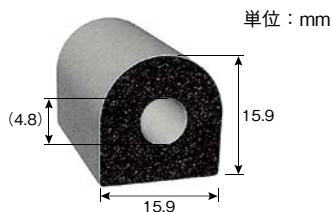

トリム&
トリムシール

ラバーシール

ラインプロ

バンパープロ

保護キャップ

樹脂プレート

技術資料

TRS2-3

※粘着テープ付

粘着テープ	色	品番	価格(円)/m
標準	黒	TRS2-3H-L□	810
強力	黒	TRS2-3-L□	1,280

TRS2

※粘着テープ付

粘着テープ	色	品番	価格(円)/m
強力	黒	TRS2-L□	1,450

TRS2-2

※粘着テープ付

粘着テープ	色	品番	価格(円)/m
強力	黒	TRS2-2-L□	2,610