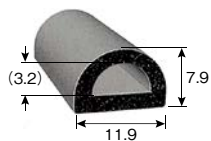

TRS3-3

※粘着テープ付

粘着テープ	色	品番	価格(円)/m
標準	黒	TRS3-3H-L□	530
強力	黒	TRS3-3-L□	810
	白	TRS3-3W-L□	690

TRS3

※粘着テープ付

粘着テープ	色	品番	価格(円)/m
標準	黒	TRS3H-L□	410
強力	黒	TRS3-L□	640

TRS3-2

単位：mm

※粘着テープ付

粘着テープ	色	品番	価格(円)/m
標準	黒	TRS3-2H-L□	580
強力	黒	TRS3-2-L□	920

TRS4

単位：mm

※粘着テープ付

粘着テープ	色	品番	価格(円)/m
標準	黒	TRS4H-L□	460
強力	黒	TRS4-L□	690
	白	TRS4-W-L□	870

TRS4-2

単位：mm