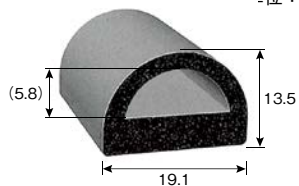

※粘着テープ付

粘着テープ	色	品番	価格(円)/m
標準	黒	TRS3-2H-L□	580
強力	黒	TRS3-2-L□	920

TRS4

単位：mm

※粘着テープ付

粘着テープ	色	品番	価格(円)/m
標準	黒	TRS4H-L□	460
強力	黒	TRS4-L□	690
	白	TRS4-W-L□	870

TRS4-2

単位：mm

※粘着テープ付

粘着テープ	色	品番	価格(円)/m
標準	黒	TRS4-2H-L□	580
強力	黒	TRS4-2-L□	920

TRS5

単位：mm

※粘着テープ付

粘着テープ	色	品番	価格(円)/m
標準	黒	TRS5H-L□	580
強力	黒	TRS5-L□	920

TRS5-2

単位：mm