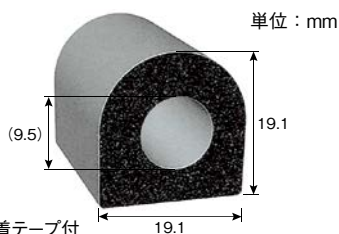

トリム&
トリムシール

ラバーシール

ラインプロ

バンパープロ

保護キャップ

樹脂プレート

技術資料

TRS2-3

※粘着テープ付

粘着テープ	色	品番	価格(円)/m
標準	黒	TRS2-3H-L□	810
強力	黒	TRS2-3-L□	1,280

TRS2

※粘着テープ付

粘着テープ	色	品番	価格(円)/m
強力	黒	TRS2-L□	1,450

TRS2-2

※粘着テープ付

粘着テープ	色	品番	価格(円)/m
強力	黒	TRS2-2-L□	2,610