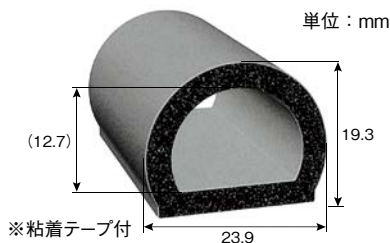

トリム&
トリムシール

ラバーシール

ラインプロ

バンパープロ

保護キャップ

樹脂プレート

技術資料

TRS5-3

粘着テープ	色	品番	価格(円)/m
強力	黒	TRS5-3-L□	1,220