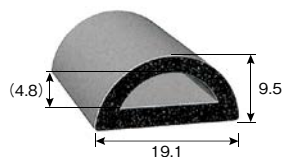

TRS3-3

※粘着テープ付

粘着テープ	色	品番	価格(円)/m
標準	黒	TRS3-3H-L□	530
強力	黒	TRS3-3-L□	810
	白	TRS3-3W-L□	690

TRS3

※粘着テープ付

粘着テープ	色	品番	価格(円)/m
標準	黒	TRS3H-L□	410
強力	黒	TRS3-L□	640

TRS3-2

単位：mm

※粘着テープ付

粘着テープ	色	品番	価格(円)/m
標準	黒	TRS3-2H-L□	580
強力	黒	TRS3-2-L□	920

TRS4

単位：mm

※粘着テープ付

粘着テープ	色	品番	価格(円)/m
標準	黒	TRS4H-L□	460
強力	黒	TRS4-L□	690
	白	TRS4-W-L□	870

TRS4-2

単位：mm

※粘着テープ付

粘着テープ	色	品番	価格(円)/m
標準	黒	TRS4-2H-L□	580
強力	黒	TRS4-2-L□	920

TRS5

単位：mm

※粘着テープ付

粘着テープ	色	品番	価格(円)/m
標準	黒	TRS5H-L□	580
強力	黒	TRS5-L□	920

TRS5-2

単位：mm