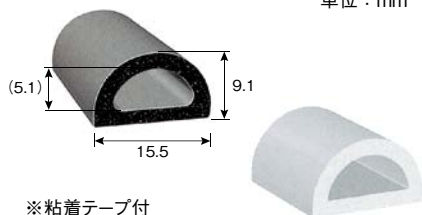

TRS3-3

※粘着テープ付

粘着テープ	色	品番	価格(円)/m
標準	黒	TRS3-3H-L□	530
強力	黒	TRS3-3-L□	810
	白	TRS3-3W-L□	690

TRS3

※粘着テープ付

粘着テープ	色	品番	価格(円)/m
標準	黒	TRS3H-L□	410
強力	黒	TRS3-L□	640

TRS3-2

単位：mm

※粘着テープ付

粘着テープ	色	品番	価格(円)/m
標準	黒	TRS3-2H-L□	580
強力	黒	TRS3-2-L□	920

TRS4

単位：mm

※粘着テープ付

粘着テープ	色	品番	価格(円)/m
標準	黒	TRS4H-L□	460
強力	黒	TRS4-L□	690
	白	TRS4-W-L□	870

TRS4-2

単位：mm