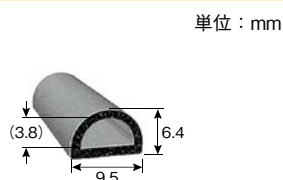

TRS3

※粘着テープ付

粘着テープ	色	品番	価格(円)/m
標準	黒	TRS3H-L□	410
強力	黒	TRS3-L□	640