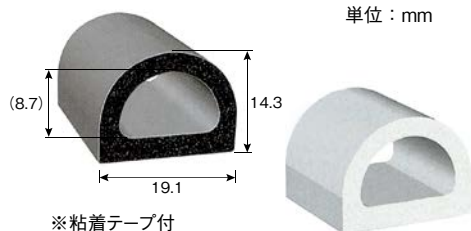

※粘着テープ付

粘着テープ	色	品番	価格(円)/m
標準	黒	TRS4-2H-L□	580
強力	黒	TRS4-2-L□	920

TRS5

単位：mm

※粘着テープ付

粘着テープ	色	品番	価格(円)/m
標準	黒	TRS5H-L□	580
強力	黒	TRS5-L□	920

TRS5-2

単位：mm

※粘着テープ付

粘着テープ	色	品番	価格(円)/m
標準	黒	TRS5-2H-L□	640
強力	黒	TRS5-2-L□	990
	白	TRS5-2W-L□	1,050

※長さ30mを超える場合はお問い合わせください。
※発泡成型のため、寸法にばらつきが出る場合がございます。

トリム&
トリムシール

ラバーシール

ラインプロ

バンパープロ

保護キャップ