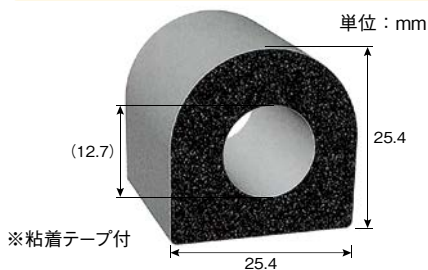

※粘着テープ付

粘着テープ	色	品番	価格(円)/m
標準	黒	TRS2-3H-L□	810
強力	黒	TRS2-3-L□	1,280

TRS2

※粘着テープ付

粘着テープ	色	品番	価格(円)/m
強力	黒	TRS2-L□	1,450

TRS2-2

※粘着テープ付

粘着テープ	色	品番	価格(円)/m
強力	黒	TRS2-2-L□	2,610

TRS3-3

※粘着テープ付

粘着テープ	色	品番	価格(円)/m
標準	黒	TRS3-3H-L□	530
強力	黒	TRS3-3-L□	810
	白	TRS3-3W-L□	690

TRS3

※粘着テープ付

粘着テープ	色	品番	価格(円)/m
標準	黒	TRS3H-L□	410
強力	黒	TRS3-L□	640

TRS3-2

単位：mm