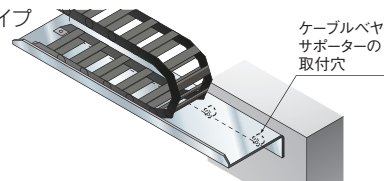

追加工

取付穴

ケーブルベヤサポーターの固定穴、ケーブルベヤ®の固定穴など追加工いたします。
ご希望の穴数、寸法をご指定ください。価格・納期についてはお問い合わせください。

Sタイプ

<ケーブルベヤサポーターの取付穴>

<ケーブルベヤ®の固定穴>

LAタイプ

<ケーブルベヤサポーターの取付穴>

<ケーブルベヤ®の固定穴>

LBタイプ

<ケーブルベヤサポーターの取付穴>

<ケーブルベヤ®の固定穴>

Zタイプ

<ケーブルベヤサポーターの取付穴>

<ケーブルベヤ®の固定穴>