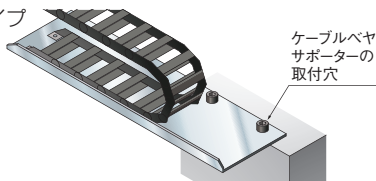

追加工

取付穴

ケーブルベヤサポーターの固定穴、ケーブルベヤ®の固定穴など追加工いたします。
ご希望の穴数、寸法をご指定ください。価格・納期についてはお問い合わせください。

Sタイプ

<ケーブルベヤサポーターの取付穴>

<ケーブルベヤ®の固定穴>

LAタイプ

<ケーブルベヤサポーターの取付穴>

<ケーブルベヤ®の固定穴>

LBタイプ

<ケーブルベヤサポーターの取付穴>

<ケーブルベヤ®の固定穴>

Zタイプ

<ケーブルベヤサポーターの取付穴>

<ケーブルベヤ®の固定穴>