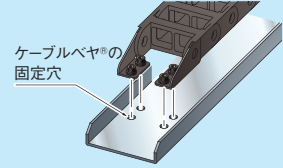

追加工

取付穴

ケーブルベヤサポーターの固定穴、ケーブルベヤ®の固定穴など追加工いたします。
ご希望の穴数、寸法をご指定ください。価格・納期についてはお問い合わせください。

Sタイプ

<ケーブルベヤサポーターの取付穴>

<ケーブルベヤ®の固定穴>

LAタイプ

<ケーブルベヤサポーターの取付穴>

<ケーブルベヤ®の固定穴>

LBタイプ

<ケーブルベヤサポーターの取付穴>

<ケーブルベヤ®の固定穴>

Zタイプ

<ケーブルベヤサポーターの取付穴>

<ケーブルベヤ®の固定穴>