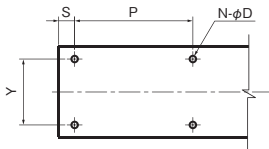

追加工

取付穴

ケーブルベヤサポーターの固定穴、ケーブルベヤ®の固定穴など追加工いたします。
ご希望の穴数、寸法をご指定ください。価格・納期についてはお問い合わせください。

Sタイプ

<ケーブルベヤサポーターの取付穴>

<ケーブルベヤ®の固定穴>

LAタイプ

<ケーブルベヤサポーターの取付穴>

<ケーブルベヤ®の固定穴>

LBタイプ

<ケーブルベヤサポーターの取付穴>

<ケーブルベヤ®の固定穴>

Zタイプ

<ケーブルベヤサポーターの取付穴>

<ケーブルベヤ®の固定穴>