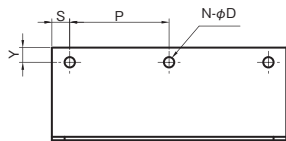

追加工

取付穴

ケーブルベヤサポーターの固定穴、ケーブルベヤ®の固定穴など追加工いたします。
ご希望の穴数、寸法をご指定ください。価格・納期についてはお問い合わせください。

Sタイプ

<ケーブルベヤサポーターの取付穴>

<ケーブルベヤ®の固定穴>

LAタイプ

<ケーブルベヤサポーターの取付穴>

<ケーブルベヤ®の固定穴>

LBタイプ

<ケーブルベヤサポーターの取付穴>

<ケーブルベヤ®の固定穴>

Zタイプ

<ケーブルベヤサポーターの取付穴>

<ケーブルベヤ®の固定穴>