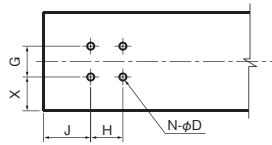

追加工

取付穴

ケーブルベヤサポーターの固定穴、ケーブルベヤ®の固定穴など追加工いたします。
ご希望の穴数、寸法をご指定ください。価格・納期についてはお問い合わせください。

Sタイプ

<ケーブルベヤサポーターの取付穴>

<ケーブルベヤ®の固定穴>

LAタイプ

<ケーブルベヤサポーターの取付穴>

<ケーブルベヤ®の固定穴>

LBタイプ

<ケーブルベヤサポーターの取付穴>

<ケーブルベヤ®の固定穴>

Zタイプ

<ケーブルベヤサポーターの取付穴>

<ケーブルベヤ®の固定穴>