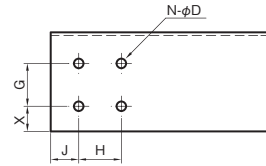

追加工

取付穴

ケーブルベヤサポーターの固定穴、ケーブルベヤ®の固定穴など追加工いたします。
ご希望の穴数、寸法をご指定ください。価格・納期についてはお問い合わせください。

Sタイプ

<ケーブルベヤサポーターの取付穴>

<ケーブルベヤ®の固定穴>

LAタイプ

<ケーブルベヤサポーターの取付穴>

<ケーブルベヤ®の固定穴>

LBタイプ

<ケーブルベヤサポーターの取付穴>

<ケーブルベヤ®の固定穴>

Zタイプ

<ケーブルベヤサポーターの取付穴>

<ケーブルベヤ®の固定穴>