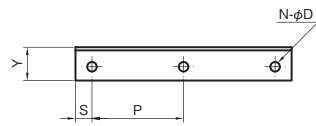

追加工

取付穴

ケーブルベヤサポーターの固定穴、ケーブルベヤ®の固定穴など追加工いたします。
ご希望の穴数、寸法をご指定ください。価格・納期についてはお問い合わせください。

Sタイプ

<ケーブルベヤサポーターの取付穴>

<ケーブルベヤ®の固定穴>

LAタイプ

<ケーブルベヤサポーターの取付穴>

<ケーブルベヤ®の固定穴>

LBタイプ

<ケーブルベヤサポーターの取付穴>

<ケーブルベヤ®の固定穴>

Zタイプ

<ケーブルベヤサポーターの取付穴>

<ケーブルベヤ®の固定穴>