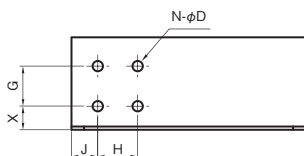

追加工

取付穴

ケーブルベヤサポーターの固定穴、ケーブルベヤ®の固定穴など追加工いたします。
ご希望の穴数、寸法をご指定ください。価格・納期についてはお問い合わせください。

Sタイプ

<ケーブルベヤサポーターの取付穴>

<ケーブルベヤ®の固定穴>

LAタイプ

<ケーブルベヤサポーターの取付穴>

<ケーブルベヤ®の固定穴>

LBタイプ

<ケーブルベヤサポーターの取付穴>

<ケーブルベヤ®の固定穴>

Zタイプ

<ケーブルベヤサポーターの取付穴>

<ケーブルベヤ®の固定穴>