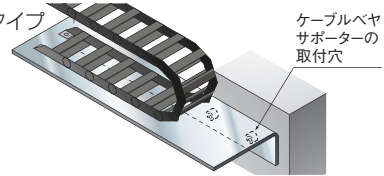

追加工

取付穴

ケーブルベヤサポーターの固定穴、ケーブルベヤ®の固定穴など追加工いたします。
ご希望の穴数、寸法をご指定ください。価格・納期についてはお問い合わせください。

Sタイプ

<ケーブルベヤサポーターの取付穴>

<ケーブルベヤ®の固定穴>

LAタイプ

<ケーブルベヤサポーターの取付穴>

<ケーブルベヤ®の固定穴>

LBタイプ

<ケーブルベヤサポーターの取付穴>

<ケーブルベヤ®の固定穴>

Zタイプ

<ケーブルベヤサポーターの取付穴>

<ケーブルベヤ®の固定穴>