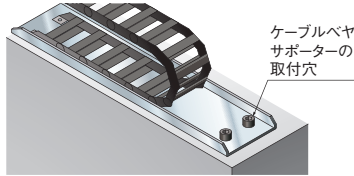

追加工

取付穴

ケーブルベヤサポーターの固定穴、ケーブルベヤ®の固定穴など追加工いたします。
ご希望の穴数、寸法をご指定ください。価格・納期についてはお問い合わせください。

Sタイプ

<ケーブルベヤサポーターの取付穴>

<ケーブルベヤ®の固定穴>

LAタイプ

<ケーブルベヤサポーターの取付穴>

<ケーブルベヤ®の固定穴>

LBタイプ

<ケーブルベヤサポーターの取付穴>

<ケーブルベヤ®の固定穴>

Zタイプ

<ケーブルベヤサポーターの取付穴>

<ケーブルベヤ®の固定穴>