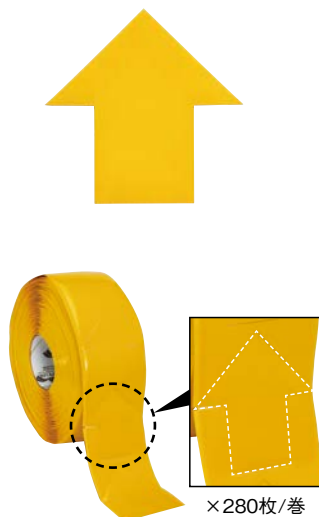

トリム&
トリムシール

ラバーシール

ラインプロ

バンパープロ

保護キャップ

樹脂プレート

テープ

シート

ラインテープ

すべり止め
テープ

足跡テープ

矢印シート

NEW

当日出荷
受付16時

進行方向の表示にご使用いただけます。

材質
基材：PVC 粘着材：ゴム系

厚さ：1.3 mm
入数：280枚/巻

色	品番	価格(円)	粘着力 (N/25mm)
白	LPY1	69,200	7
黄	LPY2		
青	LPY5		
赤	LPY6		
橙	LPY7		
緑	LPY8		
黒	LPY11		
茶	LPY12		
灰	LPY13		
紫	LPY14		

足型シート

当日出荷
受付16時

立ち位置や一時停止の表示などにご使用いただけます。

材質
基材：PVC 粘着材：ゴム系