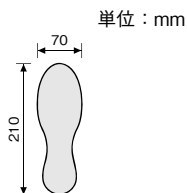

ラインテープ

すべり止め
テープ

足跡テープ

矢印シート

NEW

当日出荷
受付16時

進行方向の表示にご使用いただけます。

材質
基材：PVC 粘着材：ゴム系

厚さ：1.3 mm
入数：280枚/巻

色	品番	価格(円)	粘着力 (N/25mm)
白	LPY1	69,200	7
黄	LPY2		
青	LPY5		
赤	LPY6		
橙	LPY7		
緑	LPY8		
黒	LPY11		
茶	LPY12		
灰	LPY13		
紫	LPY14		

足型シート

当日出荷
受付16時

立ち位置や一時停止の表示などにご使用いただけます。

材質
基材：PVC 粘着材：ゴム系

厚さ：1.3 mm
入数：2枚

色	品番	価格(円)	粘着力 (N/25mm)
白	LPF1	600	7
黄	LPF2		
青	LPF5		
赤	LPF6		
橙	LPF7		
緑	LPF8		
黒	LPF11		
茶	LPF12		
灰	LPF13		
紫	LPF14		