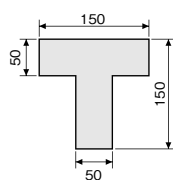

十字型シート

NEW
**当日出荷
受付16時**

コーナー部や区域表示などにご使用いただけます。
2つ組み合わせることで十字型にもなります。

材質
基材：PVC 粘着材：ゴム系

厚さ：1.3 mm
入数：2枚

単位：mm

色	品番	価格(円)	粘着力 (N/25mm)
白	LPX1	550	7
黄	LPX2		
青	LPX5		
赤	LPX6		
橙	LPX7		
緑	LPX8		
黒	LPX11		
茶	LPX12		
灰	LPX13		
紫	LPX14		

T型シート

**当日出荷
受付16時**

コーナー部や区域表示などにご使用いただけます。

材質
基材：PVC 粘着材：ゴム系

厚さ：1.3 mm
入数：2枚

単位：mm

色	品番	価格(円)	粘着力 (N/25mm)
白	LPT1	600	7
黄	LPT2		
青	LPT5		
赤	LPT6		
橙	LPT7		
緑	LPT8		
黒	LPT11		
茶	LPT12		
灰	LPT13		
紫	LPT14		