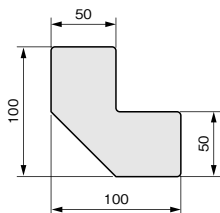

十字型シート

NEW
**当日出荷
受付16時**

コーナー部や区域表示などにご使用いただけます。
2つ組み合わせることで十字型にもなります。

材質
基材：PVC 粘着材：ゴム系

厚さ：1.3 mm
入数：2枚

単位：mm

色	品番	価格(円)	粘着力 (N/25mm)
白	LPX1	550	7
黄	LPX2		
青	LPX5		
赤	LPX6		
橙	LPX7		
緑	LPX8		
黒	LPX11		
茶	LPX12		
灰	LPX13		
紫	LPX14		

T型シート

**当日出荷
受付16時**

コーナー部や区域表示などにご使用いただけます。

材質
基材：PVC 粘着材：ゴム系

厚さ：1.3 mm
入数：2枚

単位：mm

色	品番	価格(円)	粘着力 (N/25mm)
白	LPT1	600	7
黄	LPT2		
青	LPT5		
赤	LPT6		
橙	LPT7		
緑	LPT8		
黒	LPT11		
茶	LPT12		
灰	LPT13		
紫	LPT14		