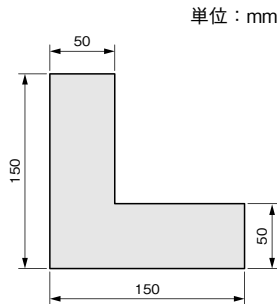

## L型シート

当日出荷  
受付16時

コーナー部や区域表示などにご使用いただけます。

材質
基材：PVC 粘着材：ゴム系

厚さ：1.3 mm  
入数：2枚

色	品番	価格(円)	粘着力 (N/25mm)
白	LPL1	600	7
黄	LPL2		
青	LPL5		
赤	LPL6		
橙	LPL7		
緑	LPL8		
黒	LPL11		
茶	LPL12		
灰	LPL13		
紫	LPL14		

## L型シート (ミニ)

NEW

当日出荷  
受付16時

小さめの区域表示や目印としてご使用いただけます。

材質
基材：PVC 粘着材：ゴム系

厚さ：1.3 mm  
入数：12枚

色	品番	価格(円)	粘着力 (N/25mm)
白	LPLM1	1,400	7
黄	LPLM2		
青	LPLM5		
赤	LPLM6		
橙	LPLM7		
緑	LPLM8		
黒	LPLM11		
茶	LPLM12		
灰	LPLM13		
紫	LPLM14		