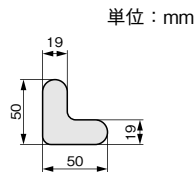

## L型シート

当日出荷  
受付16時

コーナー部や区域表示などにご使用いただけます。

材質
基材：PVC 粘着材：ゴム系

厚さ：1.3 mm  
入数：2枚

色	品番	価格(円)	粘着力 (N/25mm)
白	LPL1	600	7
黄	LPL2		
青	LPL5		
赤	LPL6		
橙	LPL7		
緑	LPL8		
黒	LPL11		
茶	LPL12		
灰	LPL13		
紫	LPL14		

## L型シート (ミニ)

NEW

当日出荷  
受付16時

小さめの区域表示や目印としてご使用いただけます。

材質
基材：PVC 粘着材：ゴム系

厚さ：1.3 mm  
入数：12枚

色	品番	価格(円)	粘着力 (N/25mm)
白	LPLM1	1,400	7
黄	LPLM2		
青	LPLM5		
赤	LPLM6		
橙	LPLM7		
緑	LPLM8		
黒	LPLM11		
茶	LPLM12		
灰	LPLM13		
紫	LPLM14		