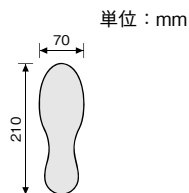

ラインテープ

すべり止め
テープ

足跡テープ

矢印シート

NEW

当日出荷
受付16時

進行方向の表示にご使用いただけます。

材質
基材：PVC 粘着材：ゴム系

厚さ：1.3 mm
入数：280枚/巻

色	品番	価格(円)	粘着力 (N/25mm)
白	LPY1	69,200	7
黄	LPY2		
青	LPY5		
赤	LPY6		
橙	LPY7		
緑	LPY8		
黒	LPY11		
茶	LPY12		
灰	LPY13		
紫	LPY14		

足型シート

当日出荷
受付16時

立ち位置や一時停止の表示などにご使用いただけます。

材質
基材：PVC 粘着材：ゴム系

厚さ：1.3 mm
入数：2枚

色	品番	価格(円)	粘着力 (N/25mm)
白	LPF1	600	7
黄	LPF2		
青	LPF5		
赤	LPF6		
橙	LPF7		
緑	LPF8		
黒	LPF11		
茶	LPF12		
灰	LPF13		
紫	LPF14		