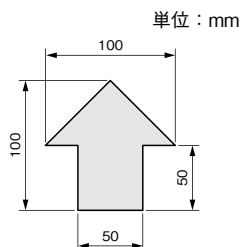

色	品番	価格(円)	粘着力 (N/25mm)
白	LPY1	69,200	7
黄	LPY2		
青	LPY5		
赤	LPY6		
橙	LPY7		
緑	LPY8		
黒	LPY11		
茶	LPY12		
灰	LPY13		
紫	LPY14