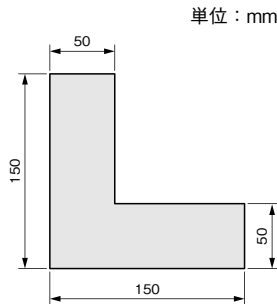

ラインテープ

すべり止め
テープ

足跡テープ

L型シート

当日出荷
受付16時

コーナー部や区域表示などにご使用いただけます。

材質
基材：PVC 粘着材：ゴム系

厚さ：1.3 mm
入数：2枚

色	品番	価格(円)	粘着力 (N/25mm)
白	LPL1	600	7
黄	LPL2		
青	LPL5		
赤	LPL6		
橙	LPL7		
緑	LPL8		
黒	LPL11		
茶	LPL12		
灰	LPL13		
紫	LPL14		

L型シート (ミニ)

NEW

当日出荷
受付16時

小さめの区域表示や目印としてご使用いただけます。

材質
基材：PVC 粘着材：ゴム系

厚さ：1.3 mm
入数：12枚