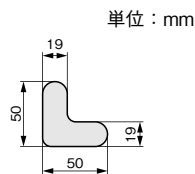

ラインテープ

すべり止め
テープ

足跡テープ

L型シート

当日出荷
受付16時

コーナー部や区域表示などにご使用いただけます。

材質
基材：PVC 粘着材：ゴム系

厚さ：1.3 mm
入数：2枚

色	品番	価格(円)	粘着力 (N/25mm)
白	LPL1	600	7
黄	LPL2		
青	LPL5		
赤	LPL6		
橙	LPL7		
緑	LPL8		
黒	LPL11		
茶	LPL12		
灰	LPL13		
紫	LPL14		

L型シート (ミニ)

NEW

当日出荷
受付16時

小さめの区域表示や目印としてご使用いただけます。

材質
基材：PVC 粘着材：ゴム系

厚さ：1.3 mm
入数：12枚