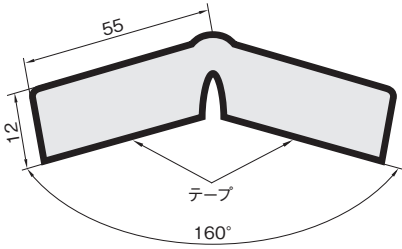

トリム&
トリムシール

ラバーシール

ラインプロ

バンパープロ

保護キャップ

樹脂プレート

コーナータイプ

フラットタイプ

エッジタイプ

Rタイプ

単位：mm

※直角以外のコーナー部にも取付可能です。
※取付可能範囲45°～160°です。

BP38

BP37

単位：mm

色	長さ (m)	品番	価格 (円)
黄 / 黒 	1	BP44-L1	5,800
赤 / 白 	1	BP44R-L1	5,800
黒 	1	BP44B-L1	5,800
白 	1	BP44W-L1	5,800