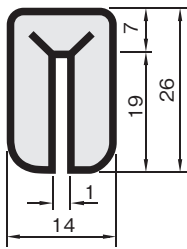

エッジタイプ

Rタイプ

単位：mm

※直角以外のコーナー部にも取付可能です。
※取付可能範囲45°～160°です。

BP38

BP37

単位：mm

色	長さ (m)	品番	価格 (円)
黄 / 黒 	1	BP44-L1	5,800
赤 / 白 	1	BP44R-L1	5,800
黒 	1	BP44B-L1	5,800
白 	1	BP44W-L1	5,800