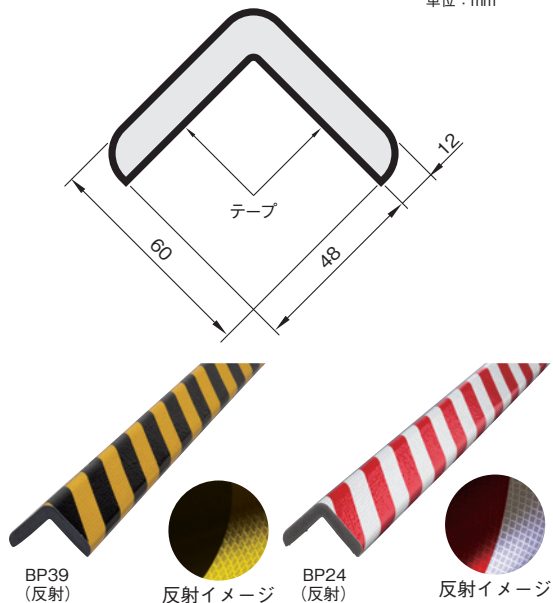

トリム&
トリムシール

ラバーシール

ラインプロ

バンパープロ

保護キャップ

樹脂プレート

コーナータイプ

フラットタイプ

エッジタイプ

Rタイプ

単位：mm

色	長さ(m)	品番	価格(円)
黄 / 黒	1	BP20-L1	8,200
赤 / 白	1	BP20R-L1	8,200
反射 黄 / 黒	1	BP39-L1	13,100
反射 赤 / 白	1	BP24-L1	13,100
黒	1	BP20B-L1	8,200
白	1	BP20W-L1	8,200

金具付

単位：mm

色	長さ(m)	品番	価格(円)
黄 / 黒	1	BP27-L1	14,300
反射 黄 / 黒	1	BP43-L1	19,200
反射 赤 / 白	1	BP30-L1	19,200

付属品

コーチスクリュー(鉄/亜鉛メッキ)6×40 6本
アンカープラグ(ナイロン) 6本
※アンカープラグのご使用には穴加工が必要です。
穴加工サイズ：φ8 深さ 45mm

テープでは設置できない場所にも
金具で設置可能に！