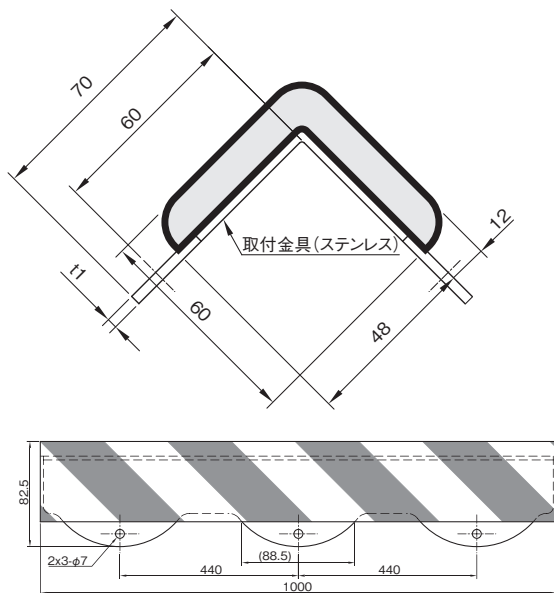

エッジタイプ

Rタイプ

単位：mm

色	長さ(m)	品番	価格(円)
黄 / 黒	1	BP20-L1	8,200
赤 / 白	1	BP20R-L1	8,200
反射 黄 / 黒	1	BP39-L1	13,100
反射 赤 / 白	1	BP24-L1	13,100
黒	1	BP20B-L1	8,200
白	1	BP20W-L1	8,200

金具付

単位：mm

色	長さ(m)	品番	価格(円)
黄 / 黒	1	BP27-L1	14,300
反射 黄 / 黒	1	BP43-L1	19,200
反射 赤 / 白	1	BP30-L1	19,200

付属品

コーチスクリュー(鉄/亜鉛メッキ)6×40 6本
アンカープラグ(ナイロン) 6本
※アンカープラグのご使用には穴加工が必要です。
穴加工サイズ：φ8 深さ 45mm

テープでは設置できない場所にも
金具で設置可能に！