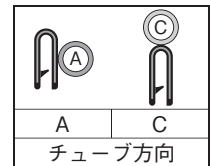

12.7mm用

16mm用

19mm用

トリム

エッジガード

トリムシール

フラップシール

関連製品

オプション

ラバーエッジトリム

技術資料

関連製品

トリムローラー

当日出荷
受付16時

トリム&トリムシールを簡単に取り付けできるアイテムです。

重量 (g)	品番	価格 (円)
180	TR-1	3,000

トリムローラー対応表

トリム

シリーズ	板厚[mm]												
	0.4	0.8	1.6	2.4	3.2	4.0	4.8	6.4	8.0	9.5	12.7	16	19
62	○	○	○	○									
75 TBG		○	○	○	○								
100			○		○		○	○					
200			○		○		○	○					
1375					○			○	○	○	○		
2000												×	×
750		○	○	○									
150					○	○	○	○					
1350								○	○	○	○		

トリムシール

シリーズ シリーズ名-チューブ方向	板厚[mm]												
	0.4	0.8	1.6	2.4	3.2	4.0	4.8	6.4	8.0	9.5	12.7	16	19
6200-A・TSH-A			○	○									
TSH-C			○	○									
3100-A・TSE-A・TSJ-A			○	○	○		○	○					
4100-A・TSF-A			○	○	○		○	×					
6100-A・TSG-A・TSL-A			×	×	×		×	×					
3100-C・TSE-C・TSJ-C			○	○	○		○	○					
4100-C・TSF-C			○	○	○		○	○					
6100-C・TSG-C・TSL-C			○	○	○		○	○					
3375-A					○			×	×	×	×		
4375-A					○			×	×	×	×		
6375-A					×			×	×	×	×		
3375-C					○			○	×	×	×		
4375-C					○			○	×	×	×		
6375-C					○			○	×	×	×		